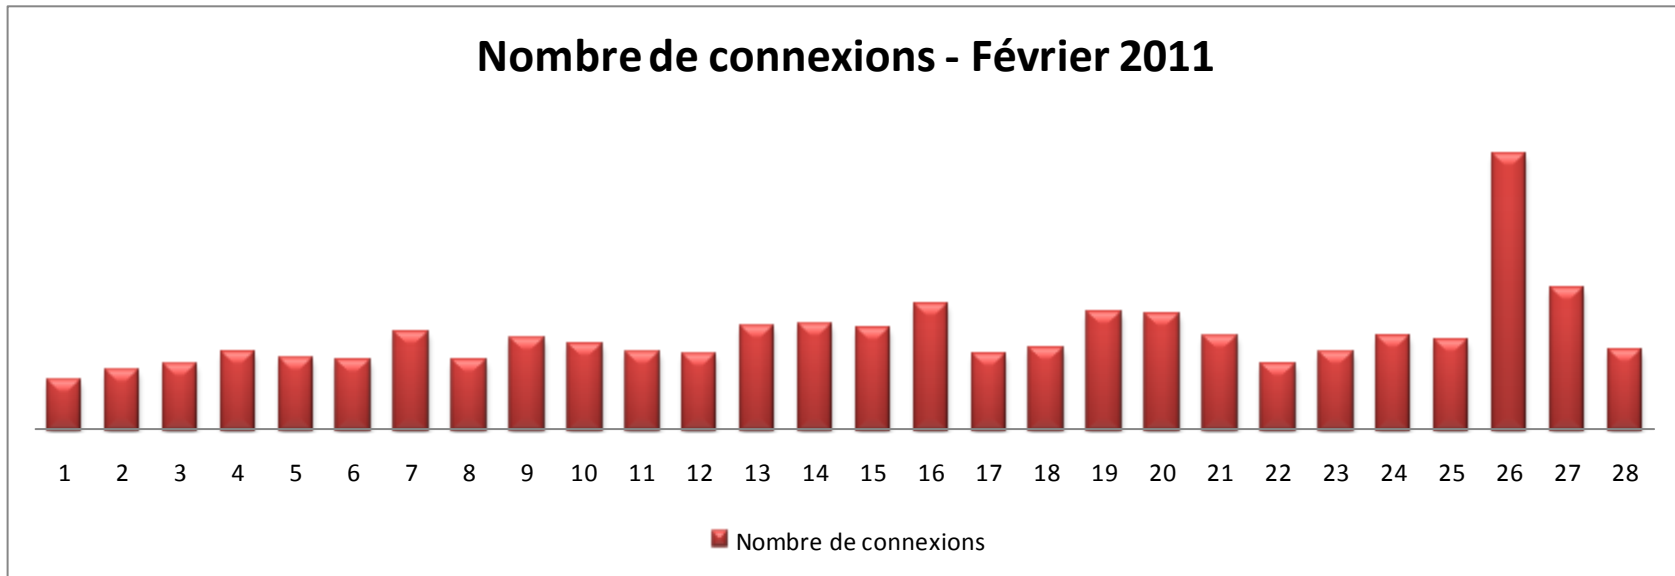

JUDO CLUB BLANZYNOIS

Statistiques de connexions
Saison 2010/2011

Nombre de connexions - Février 2011

M	M	J	V	S	D	L	M	M	J	V	S	D	L	M	M	J	V	S	D	L	M	M	J	V	S	D	L	L	M	Février Total
1	2	3	4	5	6	7	8	9	10	11	12	13	14	15	16	17	18	19	20	21	22	23	24	25	26	27	28			3772
72	86	94	112	101	100	140	100	130	123	110	107	147	150	145	179	109	118	167	165	133	95	111	135	129	396	203	115			

Nombre de connexions - Février 2011