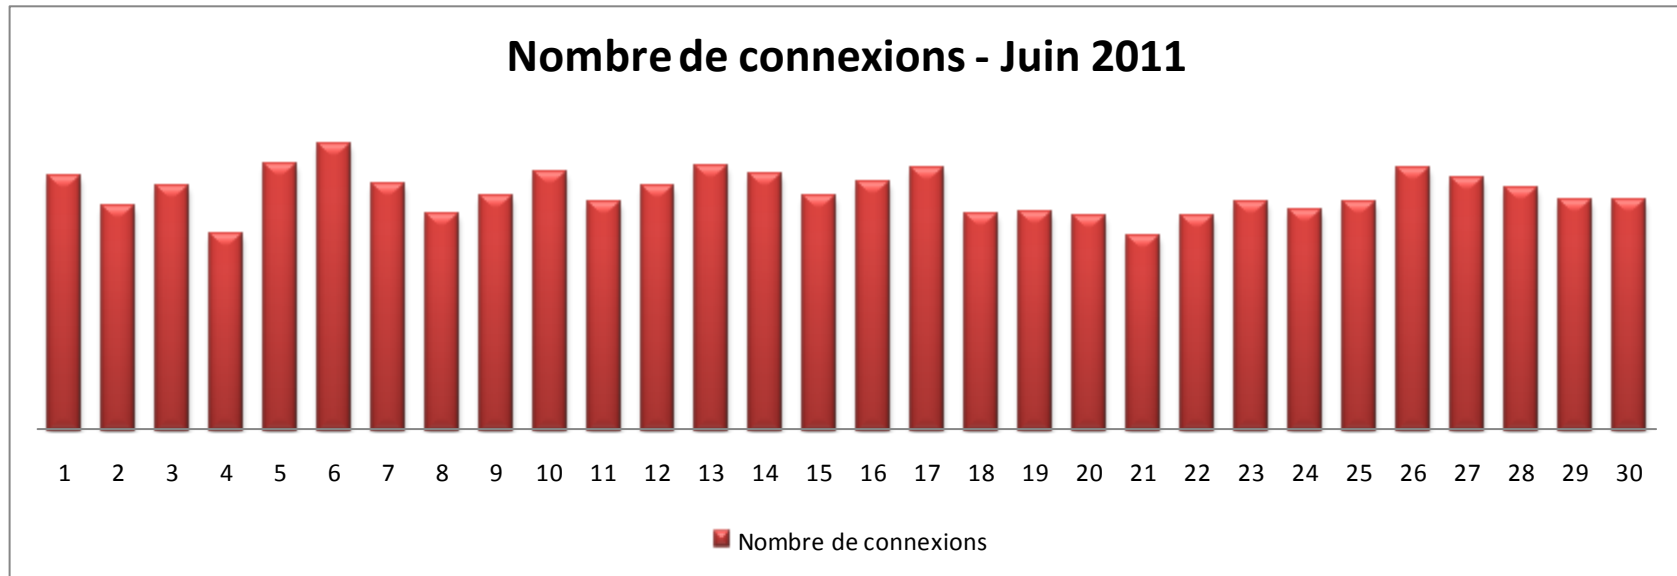

JUDO CLUB BLANZINOIS

Statistiques de connexions
Saison 2010/2011

Nombre de connexions - Juin 2011

M	J	V	S	D	L	M	M	J	V	S	D	L	M	M	J	V	S	D	L	M	M	J	V	S	D	L	M	M	J	Jun Total
1	2	3	4	5	6	7	8	9	10	11	12	13	14	15	16	17	18	19	20	21	22	23	24	25	26	27	28	29	30	4072
146	128	140	112	152	164	141	124	134	148	130	140	151	147	134	142	150	124	125	122	111	123	130	126	131	150	144	139	132	132	4072

Nombre de connexions - Juin 2011