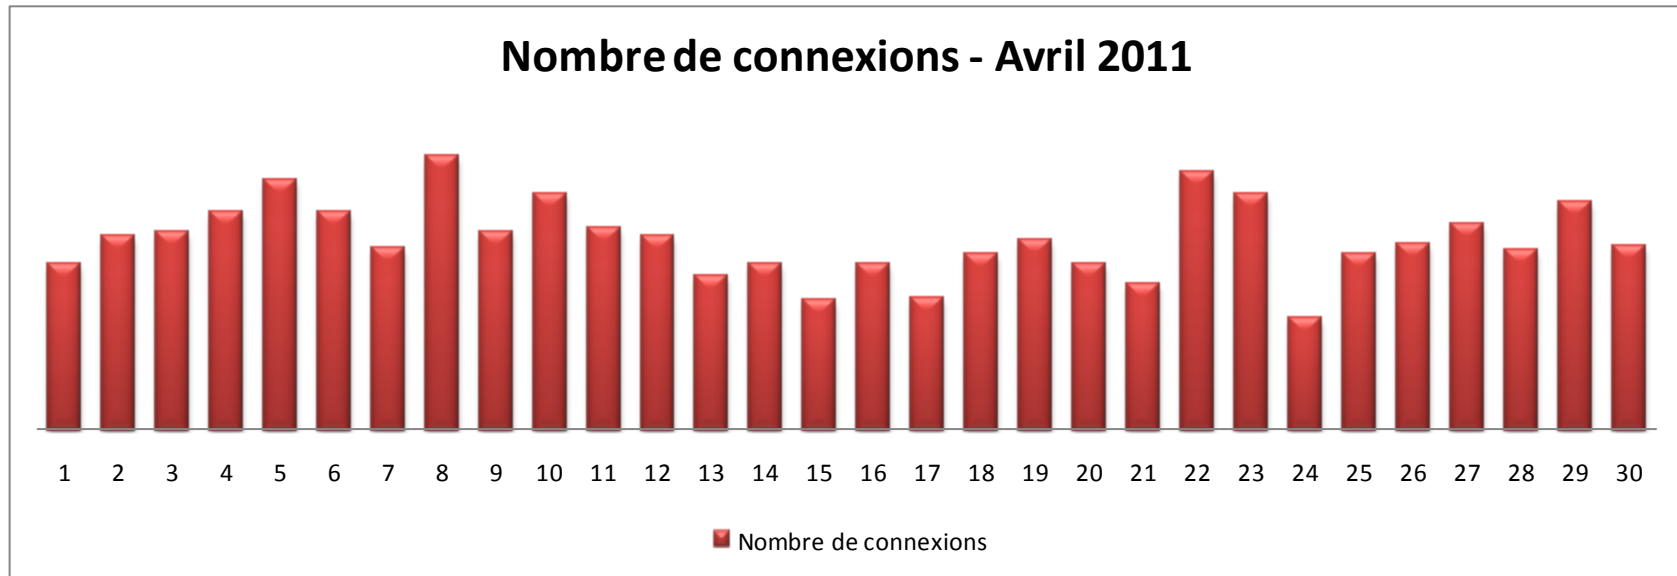

Nombre de connexions - Mai 2011

JUDO CLUB BLANZYNOIS

Statistiques de connexions
Saison 2010/2011

Nombre de connexions - Avril 2011

V	S	D	L	M	M	J	V	S	D	L	M	M	J	V	S	D	L	M	M	J	V	S	D	L	M	M	J	V	S	Avril Total	
1	2	3	4	5	6	7	8	9	10	11	12	13	14	15	16	17	18	19	20	21	22	23	24	25	26	27	28	29	30		
84	99	101	111	127	111	93	140	101	120	103	99	78	84	66	84	67	89	97	84	74	131	120	57	89	95	105	92	116	94	2911	

Nombre de connexions - Avril 2011