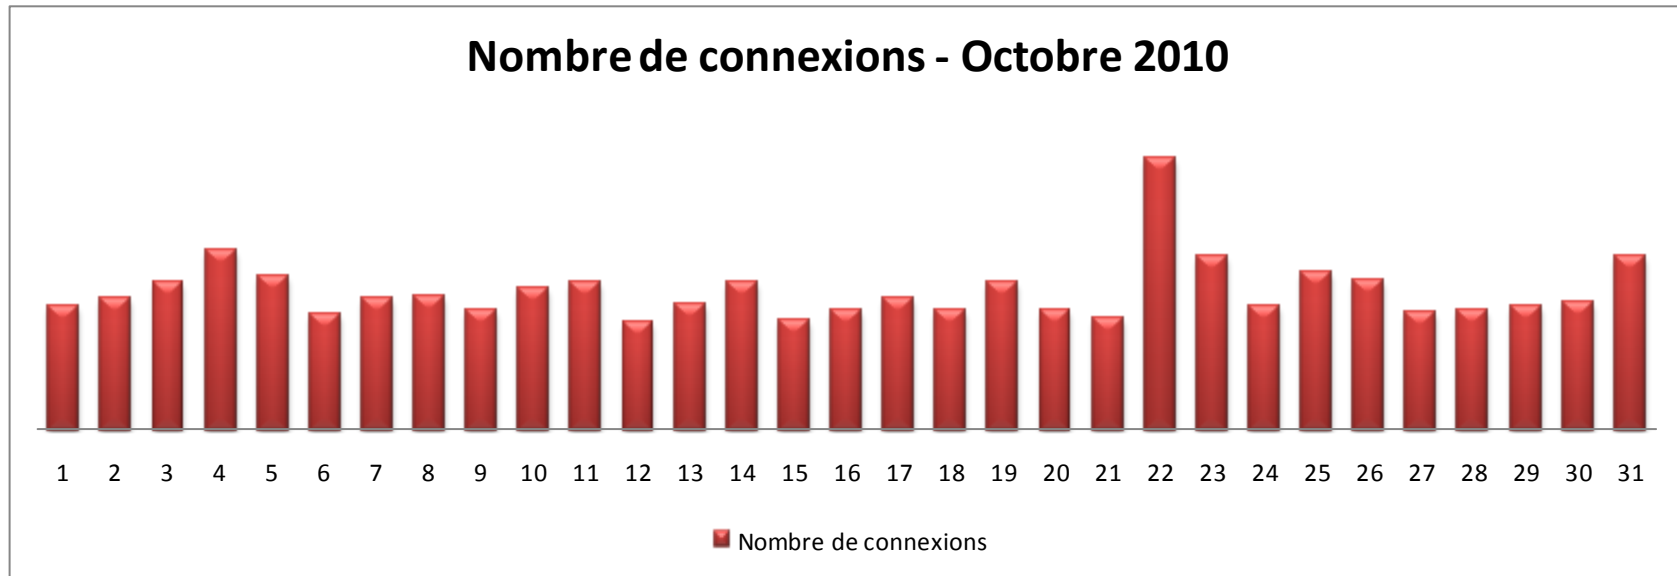

JUDO CLUB BLANZYNOIS

Statistiques de connexions
Saison 2010/2011

Nombre de connexions - Octobre 2010

V	S	D	L	M	M	J	V	S	D	L	M	M	J	V	S	D	L	M	M	J	V	S	D	L	M	M	J	V	S	D	Octobre Total
1	2	3	4	5	6	7	8	9	10	11	12	13	14	15	16	17	18	19	20	21	22	23	24	25	26	27	28	29	30	31	
71	75	85	103	88	66	75	76	69	81	84	62	72	85	63	69	75	69	85	69	64	156	99	71	90	86	67	69	71	73	100	2468

Nombre de connexions - Octobre 2010