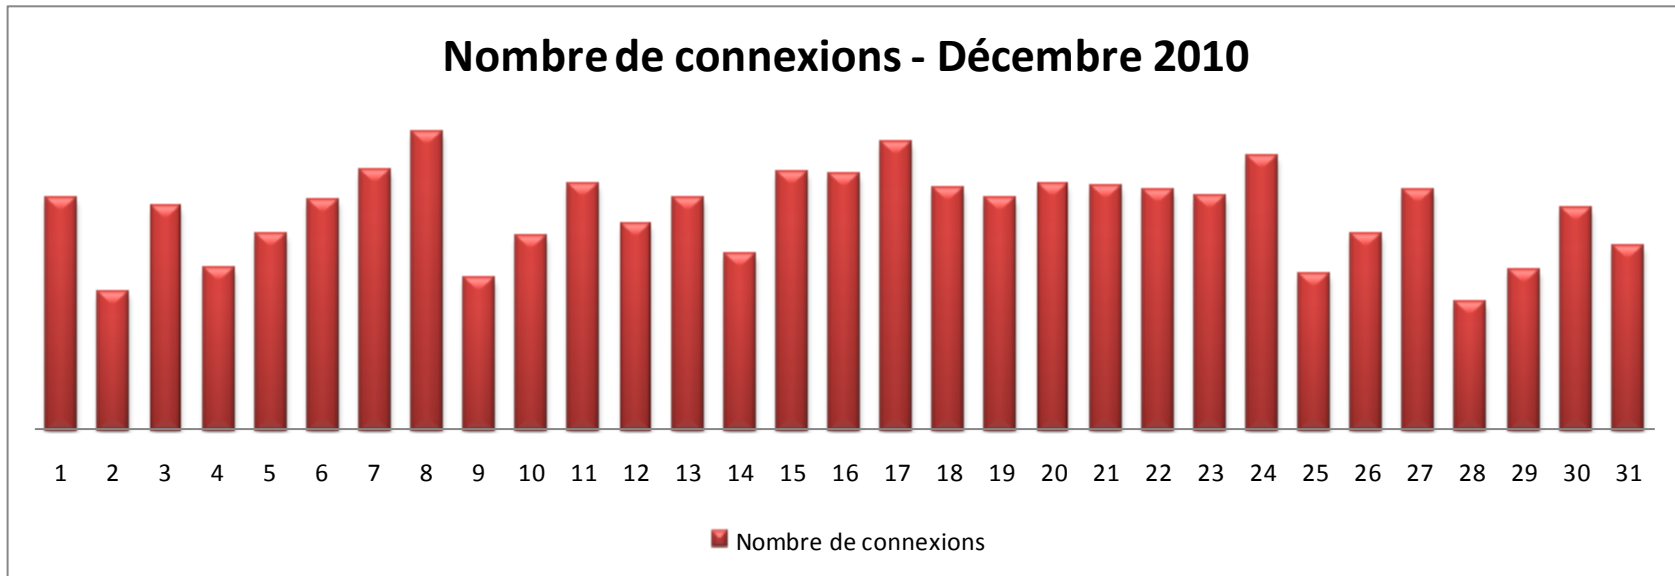

JUDO CLUB BLANZYNOIS

Statistiques de connexions
Saison 2010/2011

Nombre de connexions - Décembre 2010

M	J	V	S	D	L	M	M	J	V	S	D	L	M	M	J	V	S	D	L	M	M	J	V	S	D	L	M	M	J	V	Décembre Total
1	2	3	4	5	6	7	8	9	10	11	12	13	14	15	16	17	18	19	20	21	22	23	24	25	26	27	28	29	30	31	3003
103	61	100	72	87	102	116	133	68	86	110	92	103	78	115	114	128	108	103	110	109	107	104	122	69	87	107	57	71	99	82	3003

Nombre de connexions - Décembre 2010