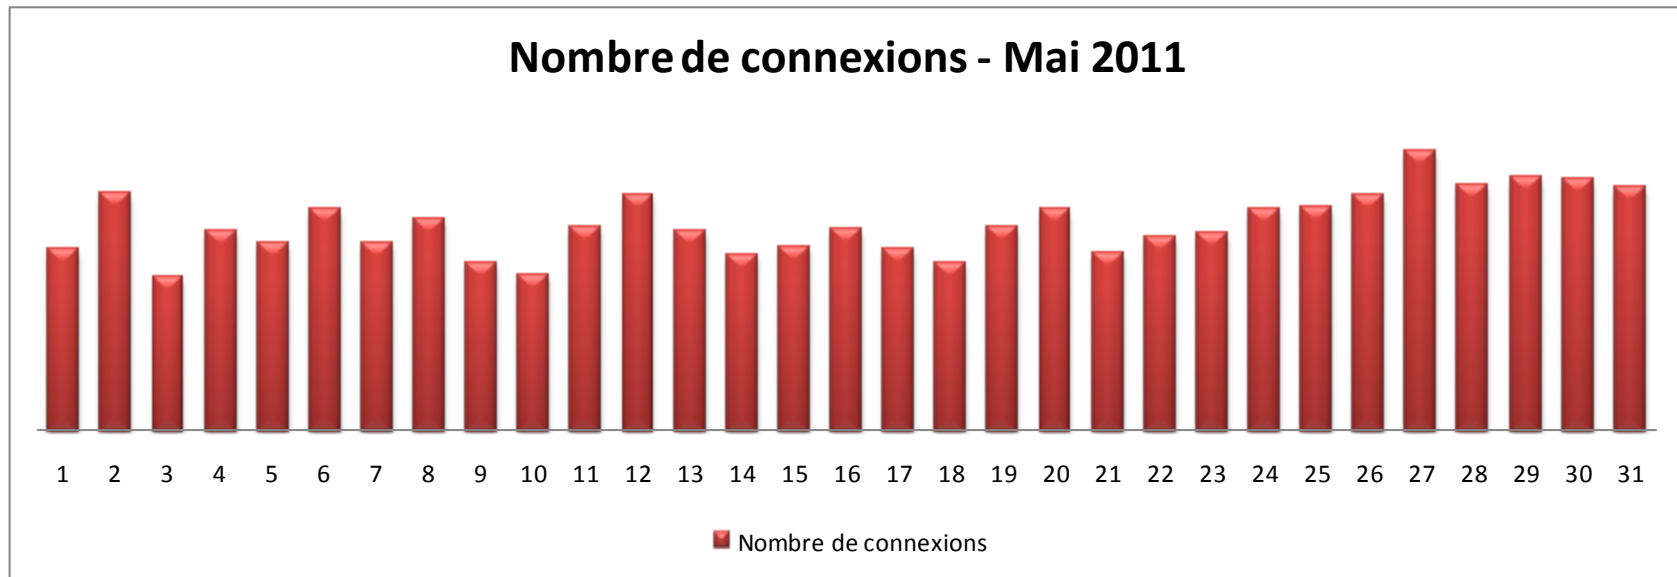

JUDO CLUB BLANZYNOIS

Statistiques de connexions
Saison 2010/2011

D	L	M	M	J	V	S	D	L	M	M	J	V	S	D	L	M	M	J	V	S	D	L	M	M	J	V	S	D	L	M	Mai Total
1	2	3	4	5	6	7	8	9	10	11	12	13	14	15	16	17	18	19	20	21	22	23	24	25	26	27	28	29	30	31	3670
104	136	88	115	108	127	107	121	96	89	117	135	115	101	105	116	104	96	117	127	102	111	113	127	128	135	160	141	145	144	140	3670

Nombre de connexions - Mai 2011