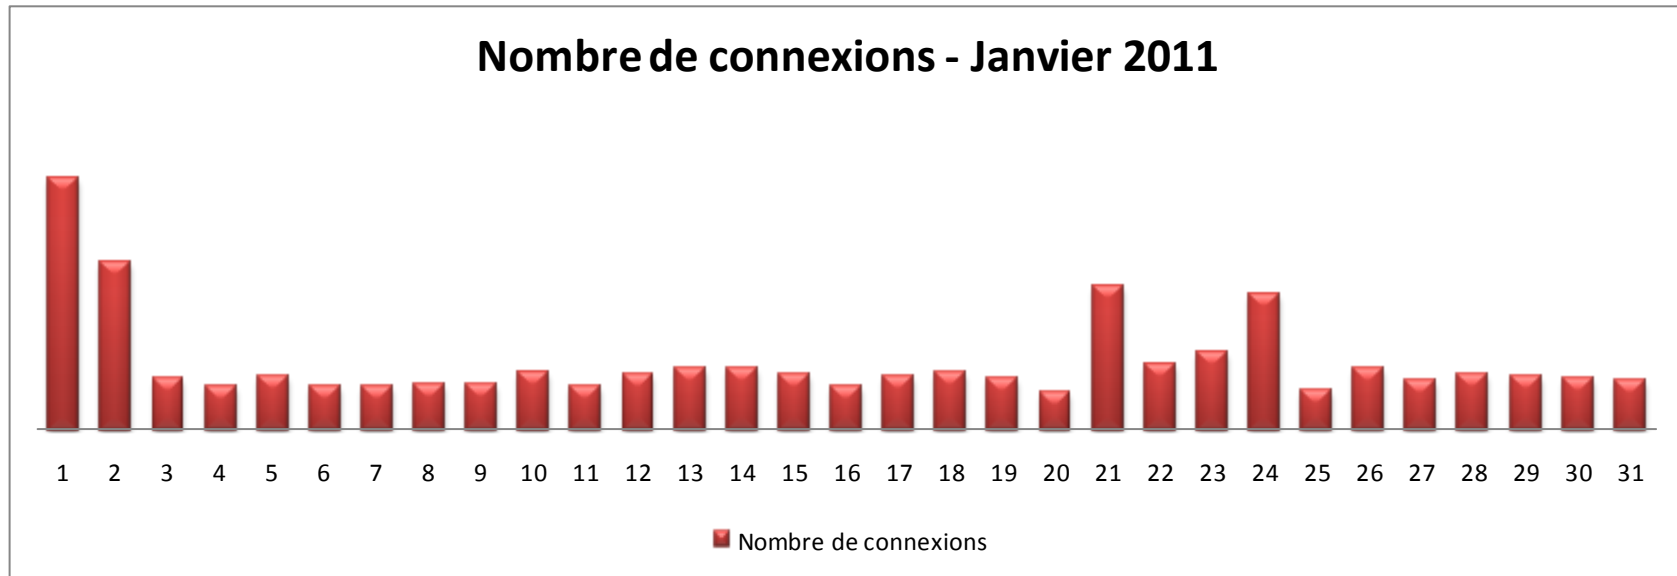

JUDO CLUB BLANZINOIS

Statistiques de connexions
Saison 2010/2011

Nombre de connexions - Janvier 2011

S	D	L	M	M	J	V	S	D	L	M	M	J	V	S	D	L	M	M	J	V	S	D	L	M	M	J	V	S	D	L	Janvier Total
1	2	3	4	5	6	7	8	9	10	11	12	13	14	15	16	17	18	19	20	21	22	23	24	25	26	27	28	29	30	31	4009
480	319	98	81	103	83	82	85	87	111	84	105	116	117	104	82	101	108	98	72	274	126	149	258	76	116	93	107	103	98	93	4009

Nombre de connexions - Janvier 2011