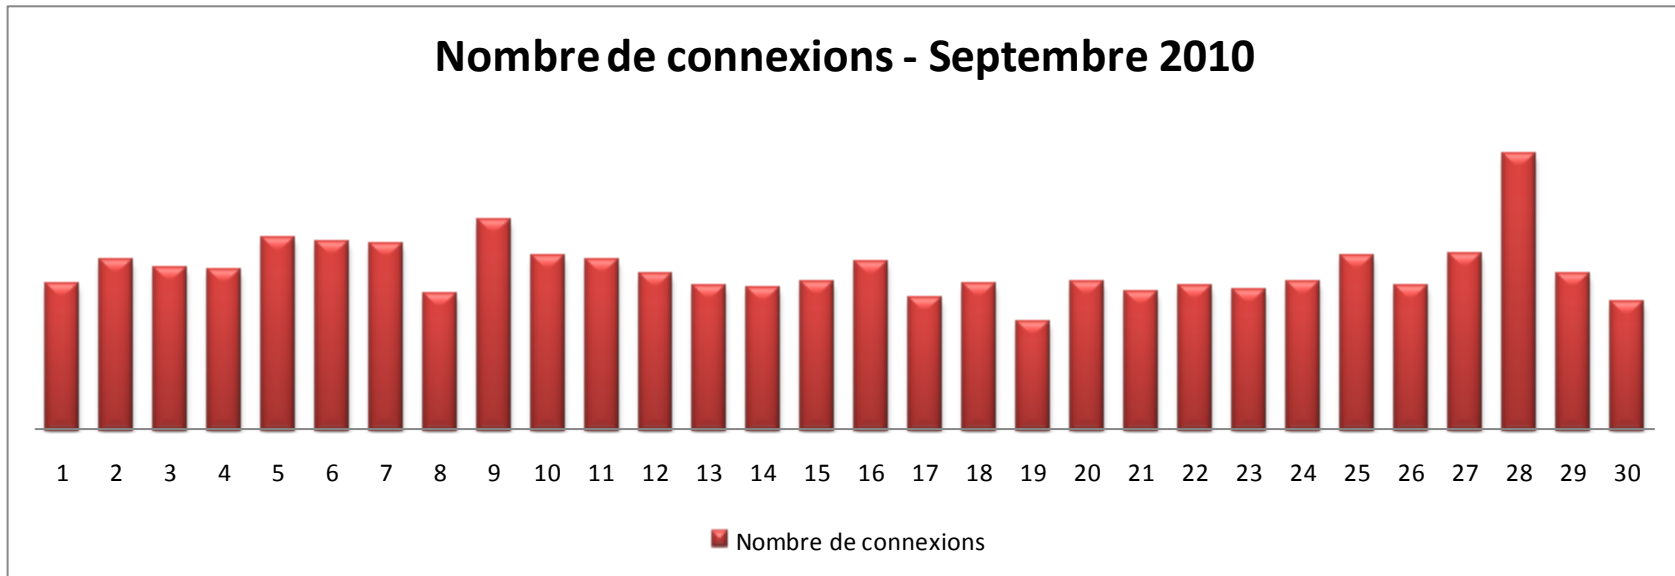

JUDO CLUB BLANZINOIS

Statistiques de connexions
Saison 2010/2011

Nombre de connexions - Septembre 2010

M	J	V	S	D	L	M	M	J	V	S	D	L	M	M	J	V	S	D	L	M	M	J	V	S	D	L	M	M	J	Septembre Total	
1	2	3	4	5	6	7	8	9	10	11	12	13	14	15	16	17	18	19	20	21	22	23	24	25	26	27	28	29	30		
74	86	82	81	98	96	95	69	107	88	86	79	73	72	75	85	67	74	55	75	70	73	71	75	88	73	89	141	79	65	2441	

Nombre de connexions - Septembre 2010