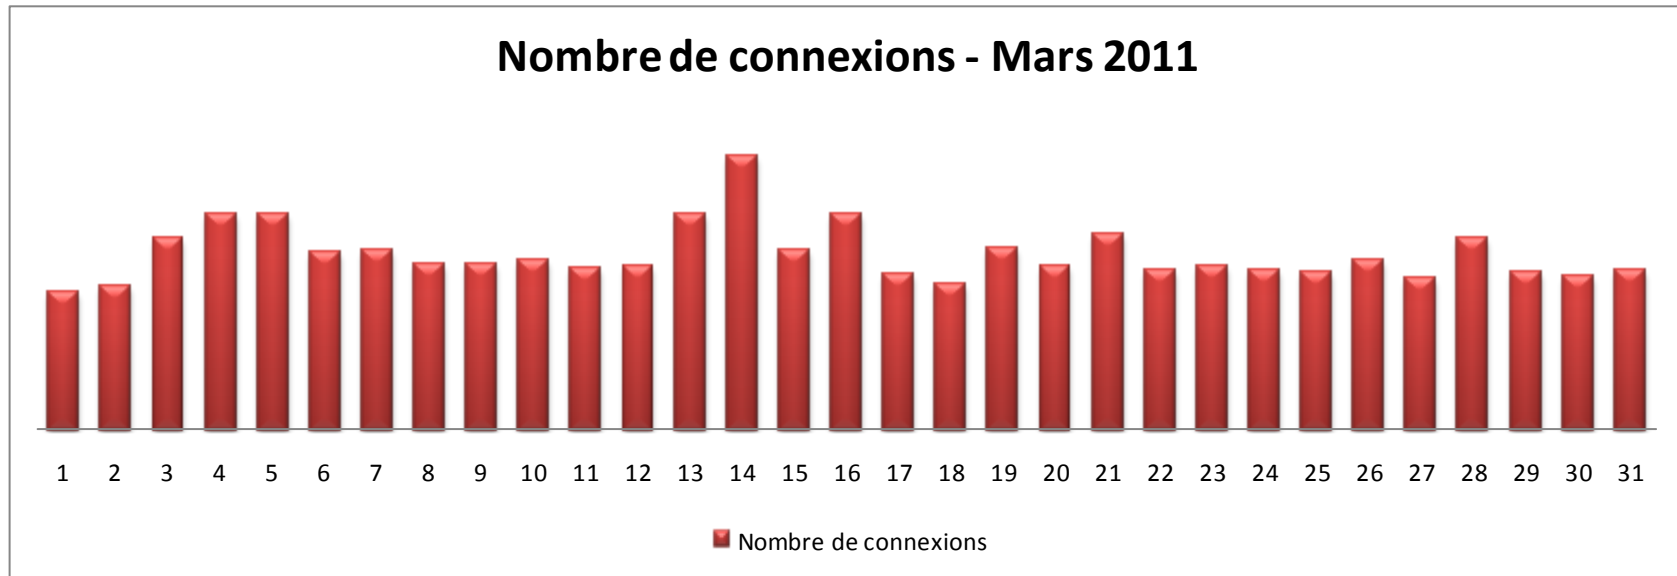

JUDO CLUB BLANZYNOIS

Statistiques de connexions
Saison 2010/2011

Nombre de connexions - Mars 2011

D	L	M	M	J	V	S	D	L	M	M	J	V	S	D	L	M	M	J	V	S	D	L	M	M	J	V	S	D	L	M	Mars Total
1	2	3	4	5	6	7	8	9	10	11	12	13	14	15	16	17	18	19	20	21	22	23	24	25	26	27	28	29	30	31	3466
88	91	122	137	138	113	115	106	106	108	103	104	138	175	114	137	99	93	116	104	124	102	104	102	100	108	97	122	100	98	102	3466

Nombre de connexions - Mars 2011