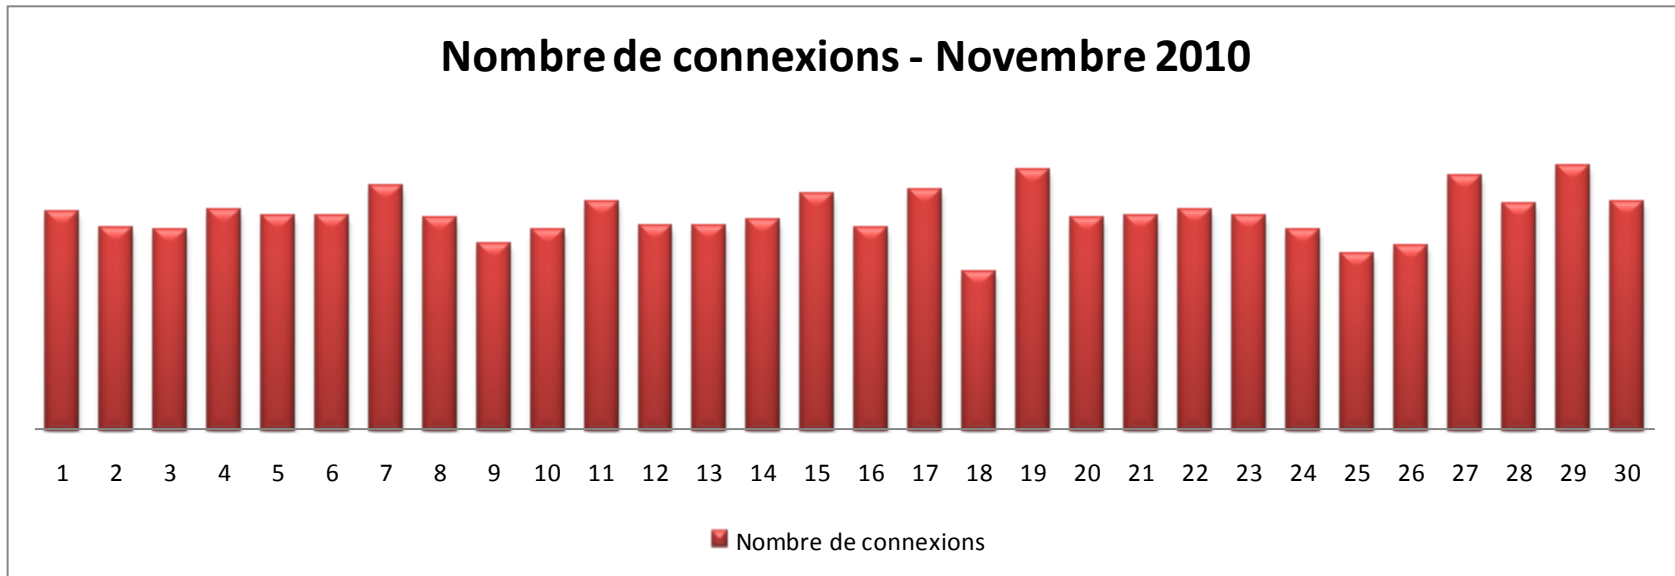

JUDO CLUB BLANZINOIS

Statistiques de connexions
Saison 2010/2011

Nombre de connexions - Novembre 2010

L	M	M	J	V	S	D	L	M	M	J	V	S	D	L	M	M	J	V	S	D	L	M	M	J	V	S	D	L	M	Novembre Total	
1	2	3	4	5	6	7	8	9	10	11	12	13	14	15	16	17	18	19	20	21	22	23	24	25	26	27	28	29	30		
83	77	76	84	82	82	93	81	71	76	87	78	78	80	90	77	92	60	99	81	82	84	82	76	67	70	97	86	101	87	2459	

Nombre de connexions - Novembre 2010